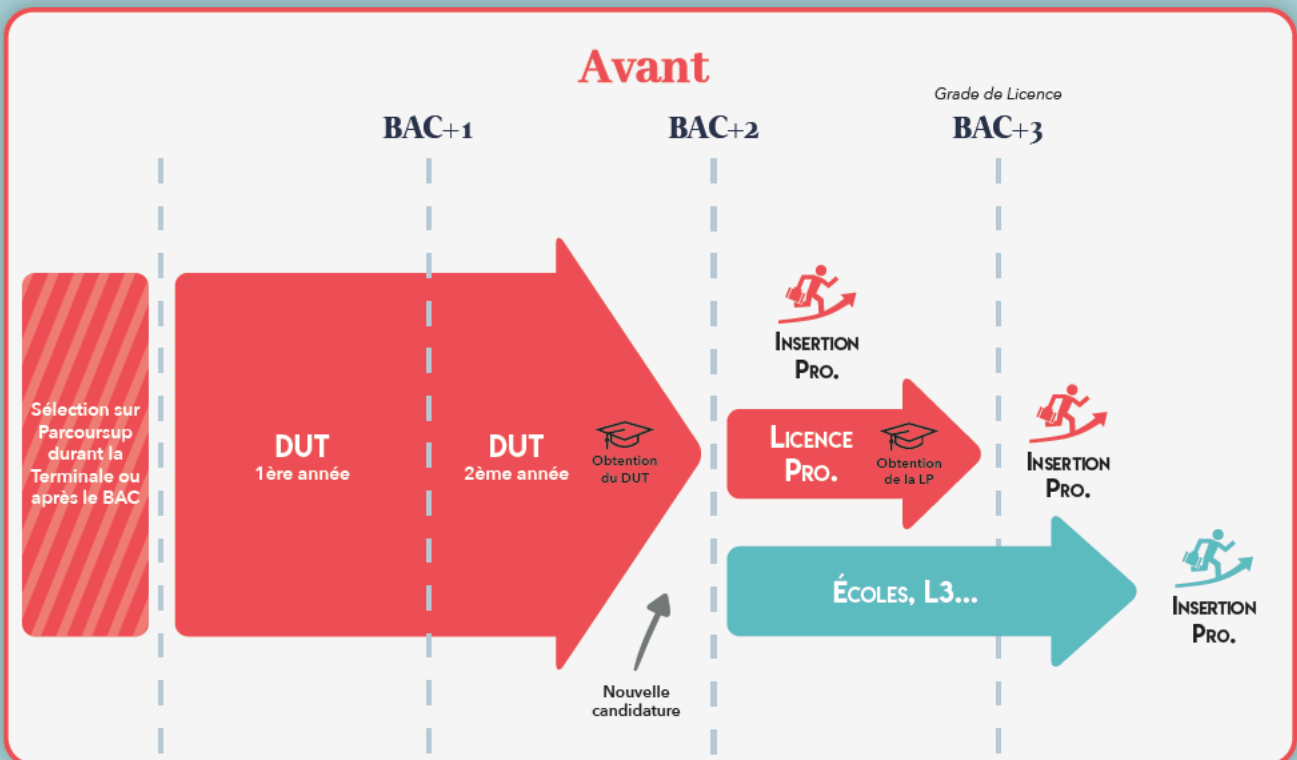

LE B.U.T. DE NOUVELLES PERSPECTIVES POUR LES ÉTUDIANTS ET LES EMPLOYEURS

Avant